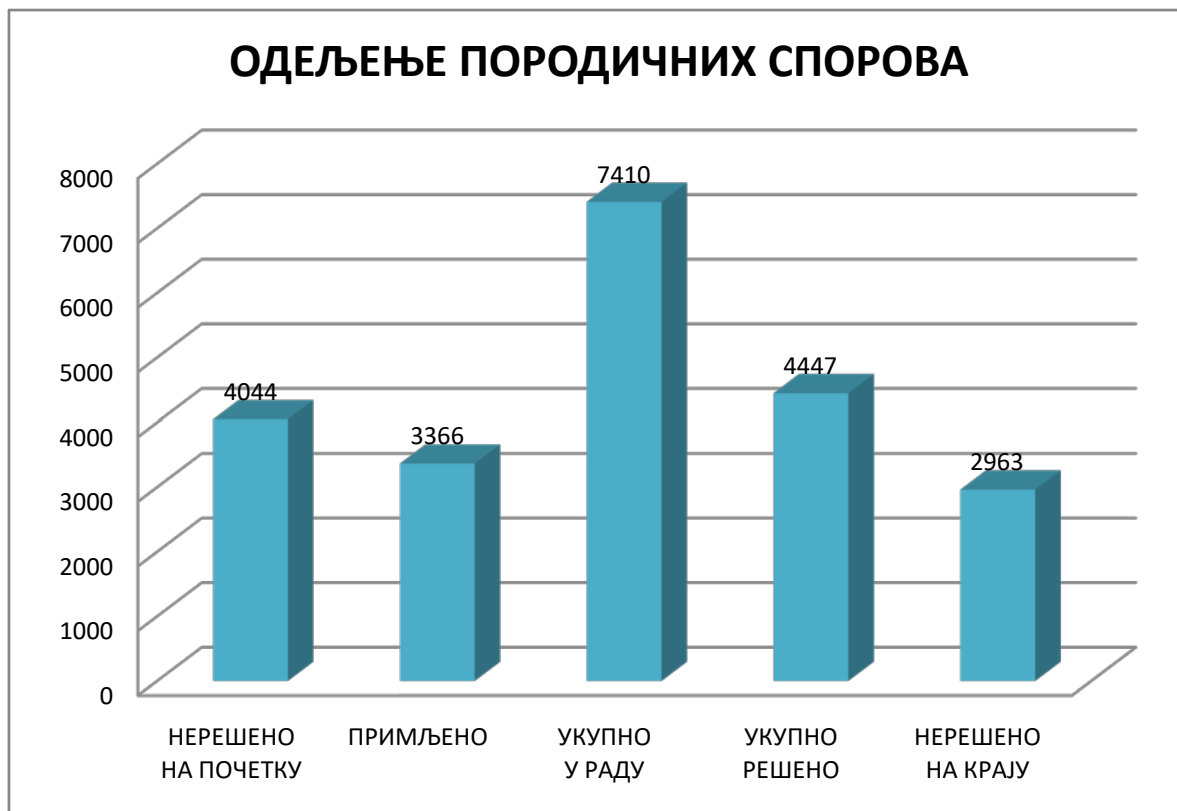

ОДЕЉЕЊЕ ПОРОДИЧНИХ СПОРОВА

МАТЕРИЈА	БРОЈ СУДИЈА	НЕРЕШЕНО НА ПОЧЕТКУ	ПРИМЉЕНО	УКУПНО У РАДУ	УКУПНО РЕШЕНО	НЕРЕШЕНО НА КРАЈУ
П2	2	414	1583	1997	1304	693
УКУПНО	2	414	1583	1997	1304	693