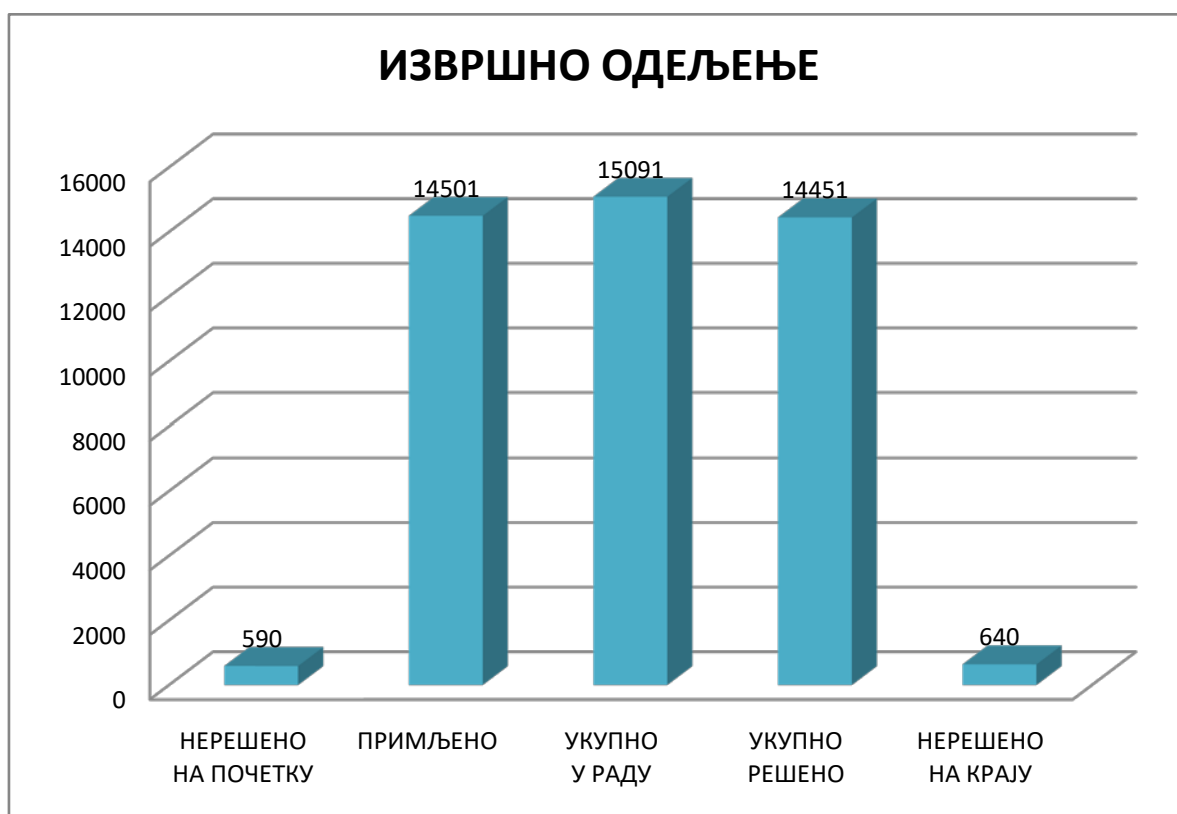

ОДЕЉЕЊЕ РАДНИХ СПОРОВА

МАТЕРИЈА	БРОЈ СУДИЈА	НЕРЕШЕНО НА ПОЧЕТКУ	ПРИМЉЕНО	УКУПНО У РАДУ	УКУПНО РЕШЕНО	НЕРЕШЕНО НА КРАЈУ
П1	16	4044	3366	7410	4447	2963
УКУПНО	16	4044	3366	7410	4447	2963

ОДЕЉЕЊЕ ПОРОДИЧНИХ СПОРОВА

МАТЕРИЈА	БРОЈ СУДИЈА	НЕРЕШЕНО НА ПОЧЕТКУ	ПРИМЉЕНО	УКУПНО У РАДУ	УКУПНО РЕШЕНО	НЕРЕШЕНО НА КРАЈУ
П2	2	414	1583	1997	1304	693
УКУПНО	2	414	1583	1997	1304	693

ВАНПАРНИЧНО ОДЕЉЕЊЕ

МАТЕРИЈА	БРОЈ СУДИЈА	НЕРЕШЕНО НА ПОЧЕТКУ	ПРИМЉЕНО	УКУПНО У РАДУ	УКУПНО РЕШЕНО	НЕРЕШЕНО НА КРАЈУ
P1	3	683	979	1662	687	975
P2	3	96	285	381	218	163
P3	3	47	259	306	243	63
Ос	3	1	110	111	110	1
О	1	527	7260	7787	7281	506
УКУПНО	4	827	1633	2460	1258	1202

ИЗВРШНО ОДЕЉЕЊЕ

МАТЕРИЈА	БРОЈ СУДИЈА	НЕРЕШЕНО НА ПОЧЕТКУ	ПРИМЉЕНО	УКУПНО У РАДУ	УКУПНО РЕШЕНО	НЕРЕШЕНО НА КРАЈУ
Ии	2	310	12827	13137	12584	553
ИИв	2	72	1485	1557	1515	42
Инк	2	196	102	298	260	38
Иои	2	3	5	8	8	0
Ион	2	9	82	91	84	7
Ипи	2	21	28	49	48	1
И	2	291	610	901	661	240
Ив	2	6	88	94	92	2
Ипви	3	458	1025	1483	1343	140
ИпвиВ	3	111	317	428	395	33
ИпвиВк	3	117	623	740	704	36
УКУПНО	5	590	14501	15091	14451	640