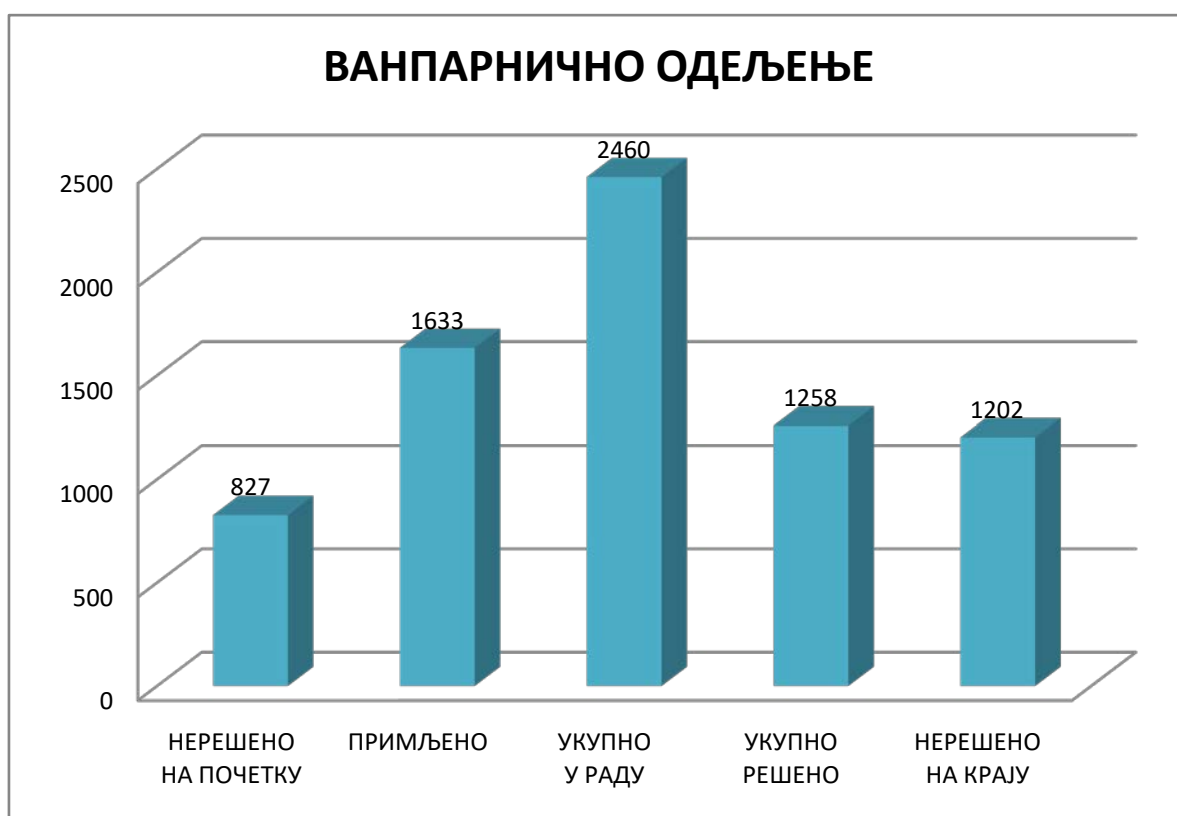

ВАНПАРНИЧНО ОДЕЉЕЊЕ

МАТЕРИЈА	БРОЈ СУДИЈА	НЕРЕШЕНО НА ПОЧЕТКУ	ПРИМЉЕНО	УКУПНО У РАДУ	УКУПНО РЕШЕНО	НЕРЕШЕНО НА КРАЈУ
P1	3	683	979	1662	687	975
P2	3	96	285	381	218	163
P3	3	47	259	306	243	63
Ос	3	1	110	111	110	1
О	1	527	7260	7787	7281	506
УКУПНО	4	827	1633	2460	1258	1202