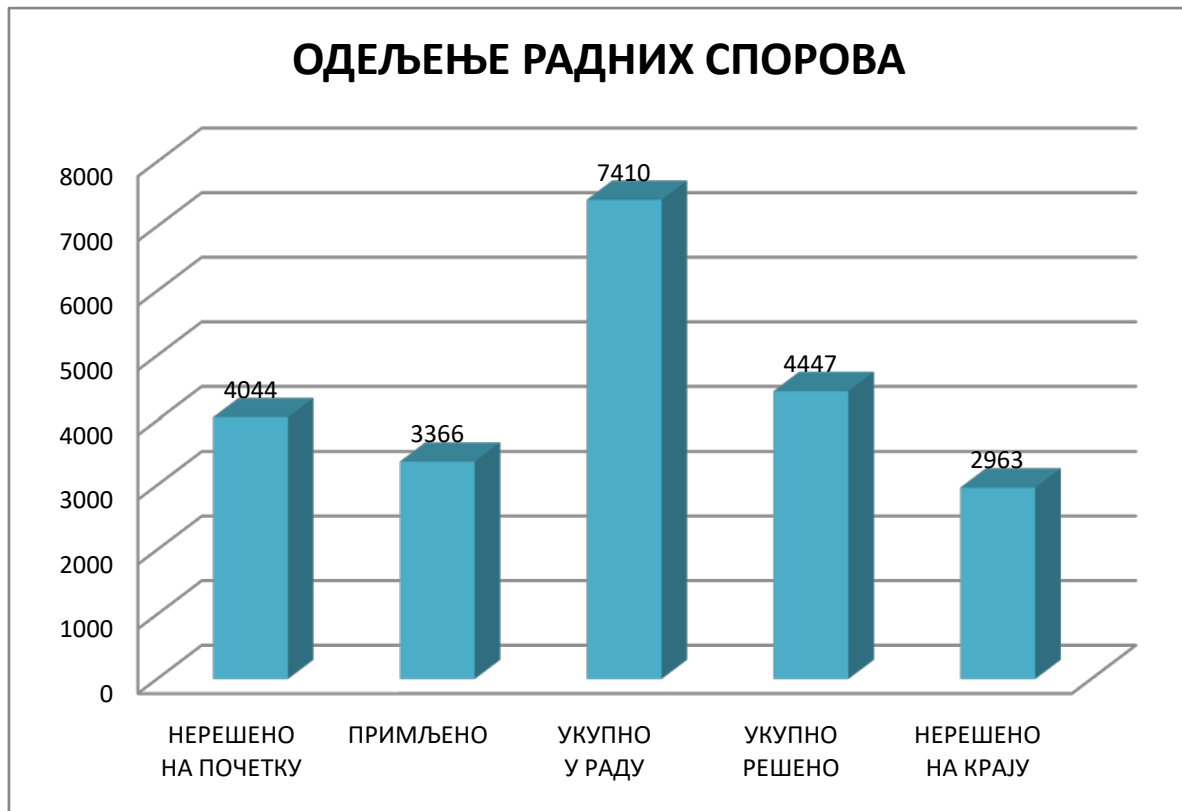

ОДЕЉЕЊЕ РАДНИХ СПОРОВА

МАТЕРИЈА	БРОЈ СУДИЈА	НЕРЕШЕНО НА ПОЧЕТКУ	ПРИМЉЕНО	УКУПНО У РАДУ	УКУПНО РЕШЕНО	НЕРЕШЕНО НА КРАЈУ
П1	16	4044	3366	7410	4447	2963
УКУПНО	16	4044	3366	7410	4447	2963