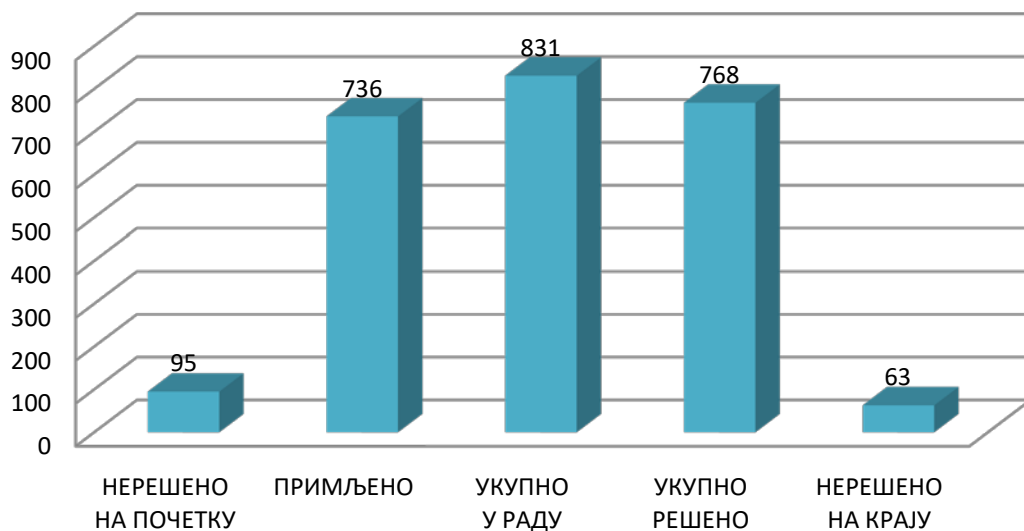

**СТАТИСТИЧКИ ИЗВЕШТАЈ О РАДУ ОСНОВНОГ СУДА У НИШУ
ЗА 2022. ГОДИНУ**

КРИВИЧНО ОДЕЉЕЊЕ - ПРЕТХОДНИ ПОСТУПАК

МАТЕРИЈА	БРОЈ СУДИЈА	НЕРЕШЕНО НА ПОЧЕТКУ	ПРИМЉЕНО	УКУПНО У РАДУ	УКУПНО РЕШЕНО	НЕРЕШЕНО НА КРАЈУ
Кпп	2	66	327	393	343	50
Кппр	2	29	409	438	425	13
УКУПНО	2	95	736	831	768	63

**КРИВИЧНО ОДЕЉЕЊЕ - ПРЕТХОДНИ
ПОСТУПАК**

КРИВИЧНО ОДЕЉЕЊЕ

МАТЕРИЈА	БРОЈ СУДИЈА	НЕРЕШЕНО НА ПОЧЕТКУ	ПРИМЉЕНО	УКУПНО У РАДУ	УКУПНО РЕШЕНО	НЕРЕШЕНО НА КРАЈУ
К	8	848	994	1842	1151	691
Кп	5	10	13	23	11	12
Куо	5	7	175	182	175	7
Кв	7	25	1396	1421	1380	41
СПК	6	54	217	271	249	22
УКУПНО	8	944	2795	3739	2966	773