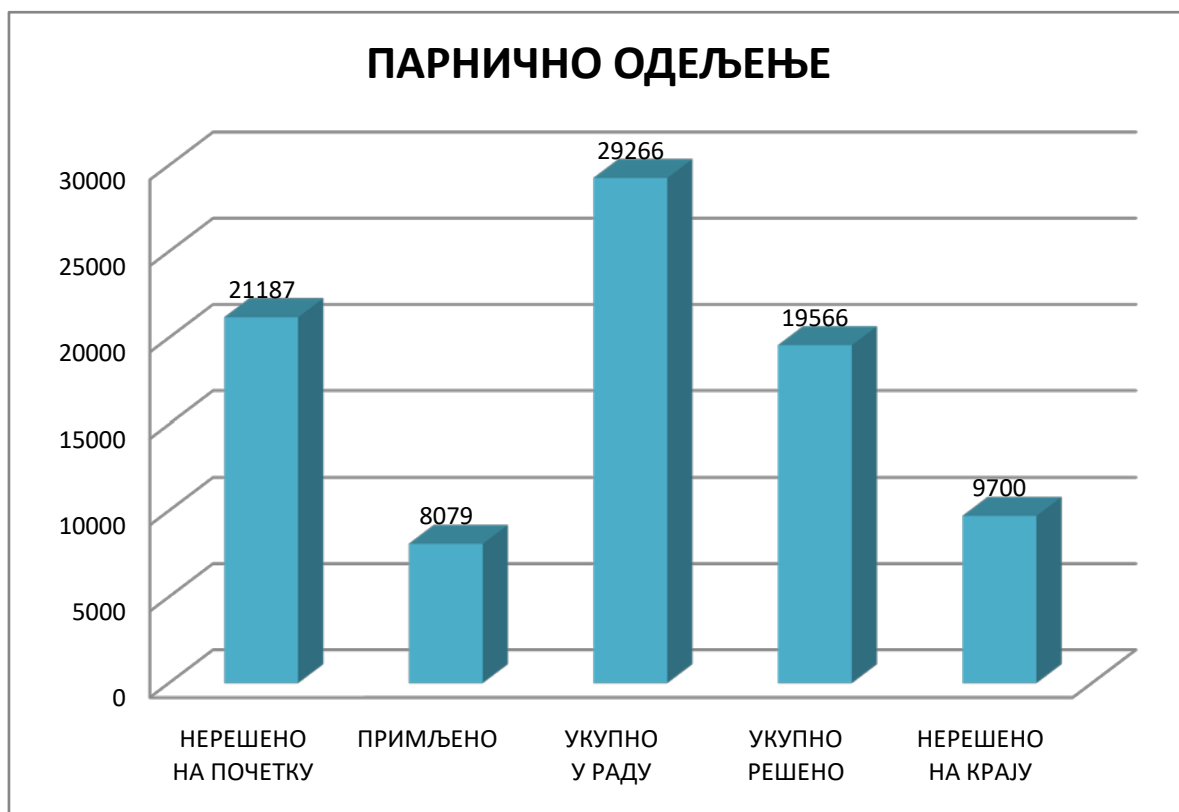

ПАРНИЧНО ОДЕЉЕЊЕ

МАТЕРИЈА	БРОЈ СУДИЈА	НЕРЕШЕНО НА ПОЧЕТКУ	ПРИМЉЕНО	УКУПНО У РАДУ	УКУПНО РЕШЕНО	НЕРЕШЕНО НА КРАЈУ
П	64	20380	7185	27565	18371	9194
Пл	4	2	119	121	116	5
Прр	28	212	404	616	490	126
Прр1	28	593	371	964	589	375
УКУПНО	64	21187	8079	29266	19566	9700